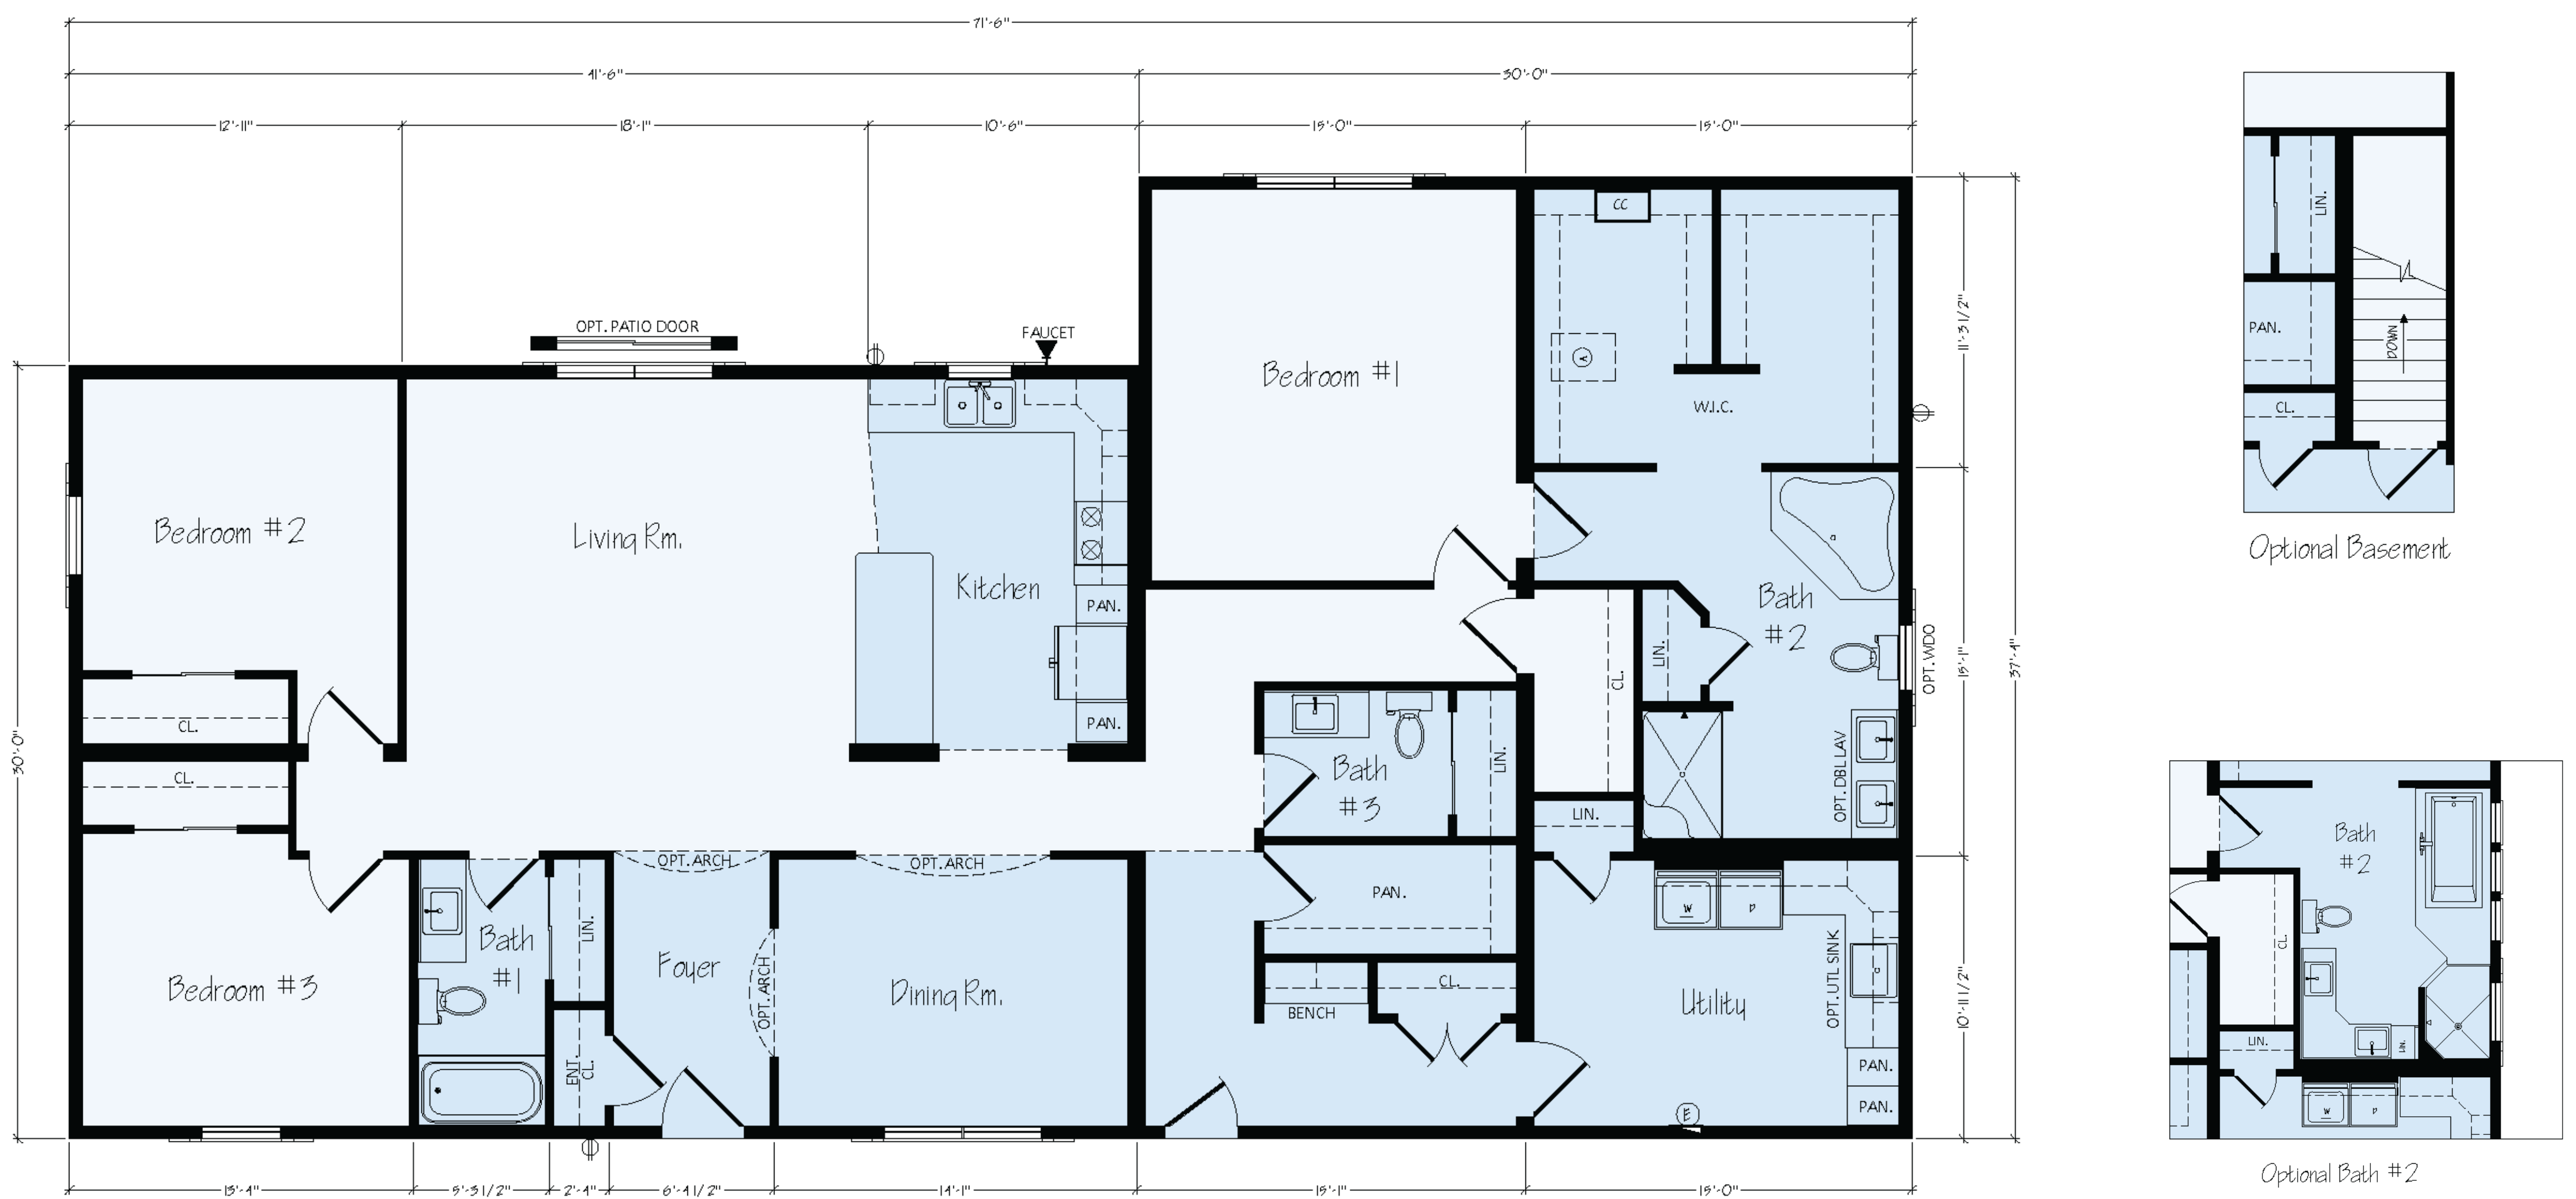

R COLUMBUS  **ER11**

 **2,360 SQUARE FT.**

 **3 BEDROOMS**

 **2.5 BATHROOMS**