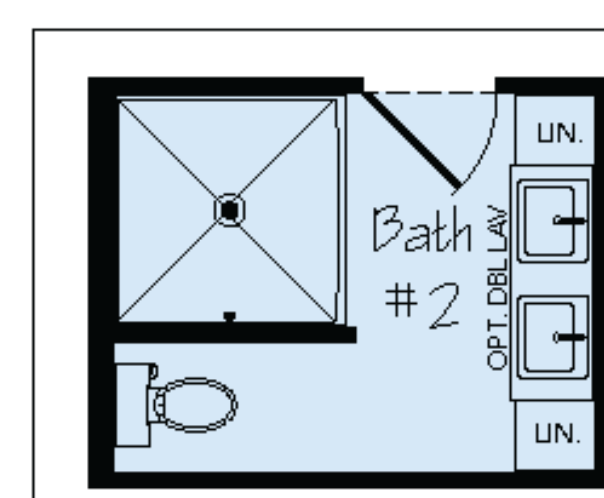

R JUDE matterport®

JR47

Optional Basement

Optional Shower OH!

 1,881 SQUARE FT.

 3 BEDROOMS

 2 BATHROOMS