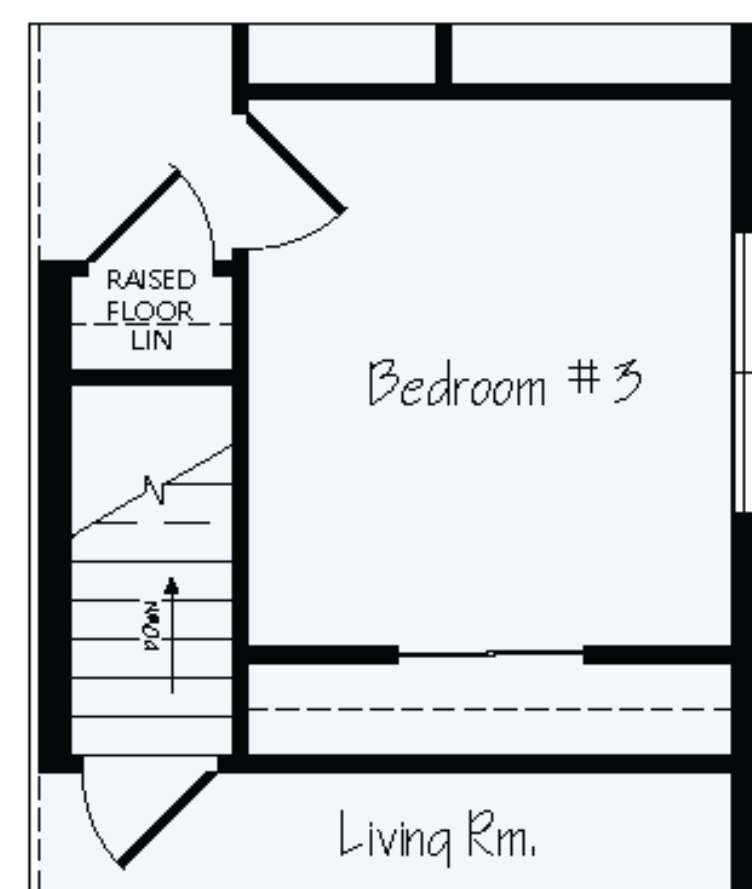

R JUDE matterport®

JR47

Optional Basement

Optional Shower OH!

 1,881 SQUARE FT.

 3 BEDROOMS

 2 BATHROOMS