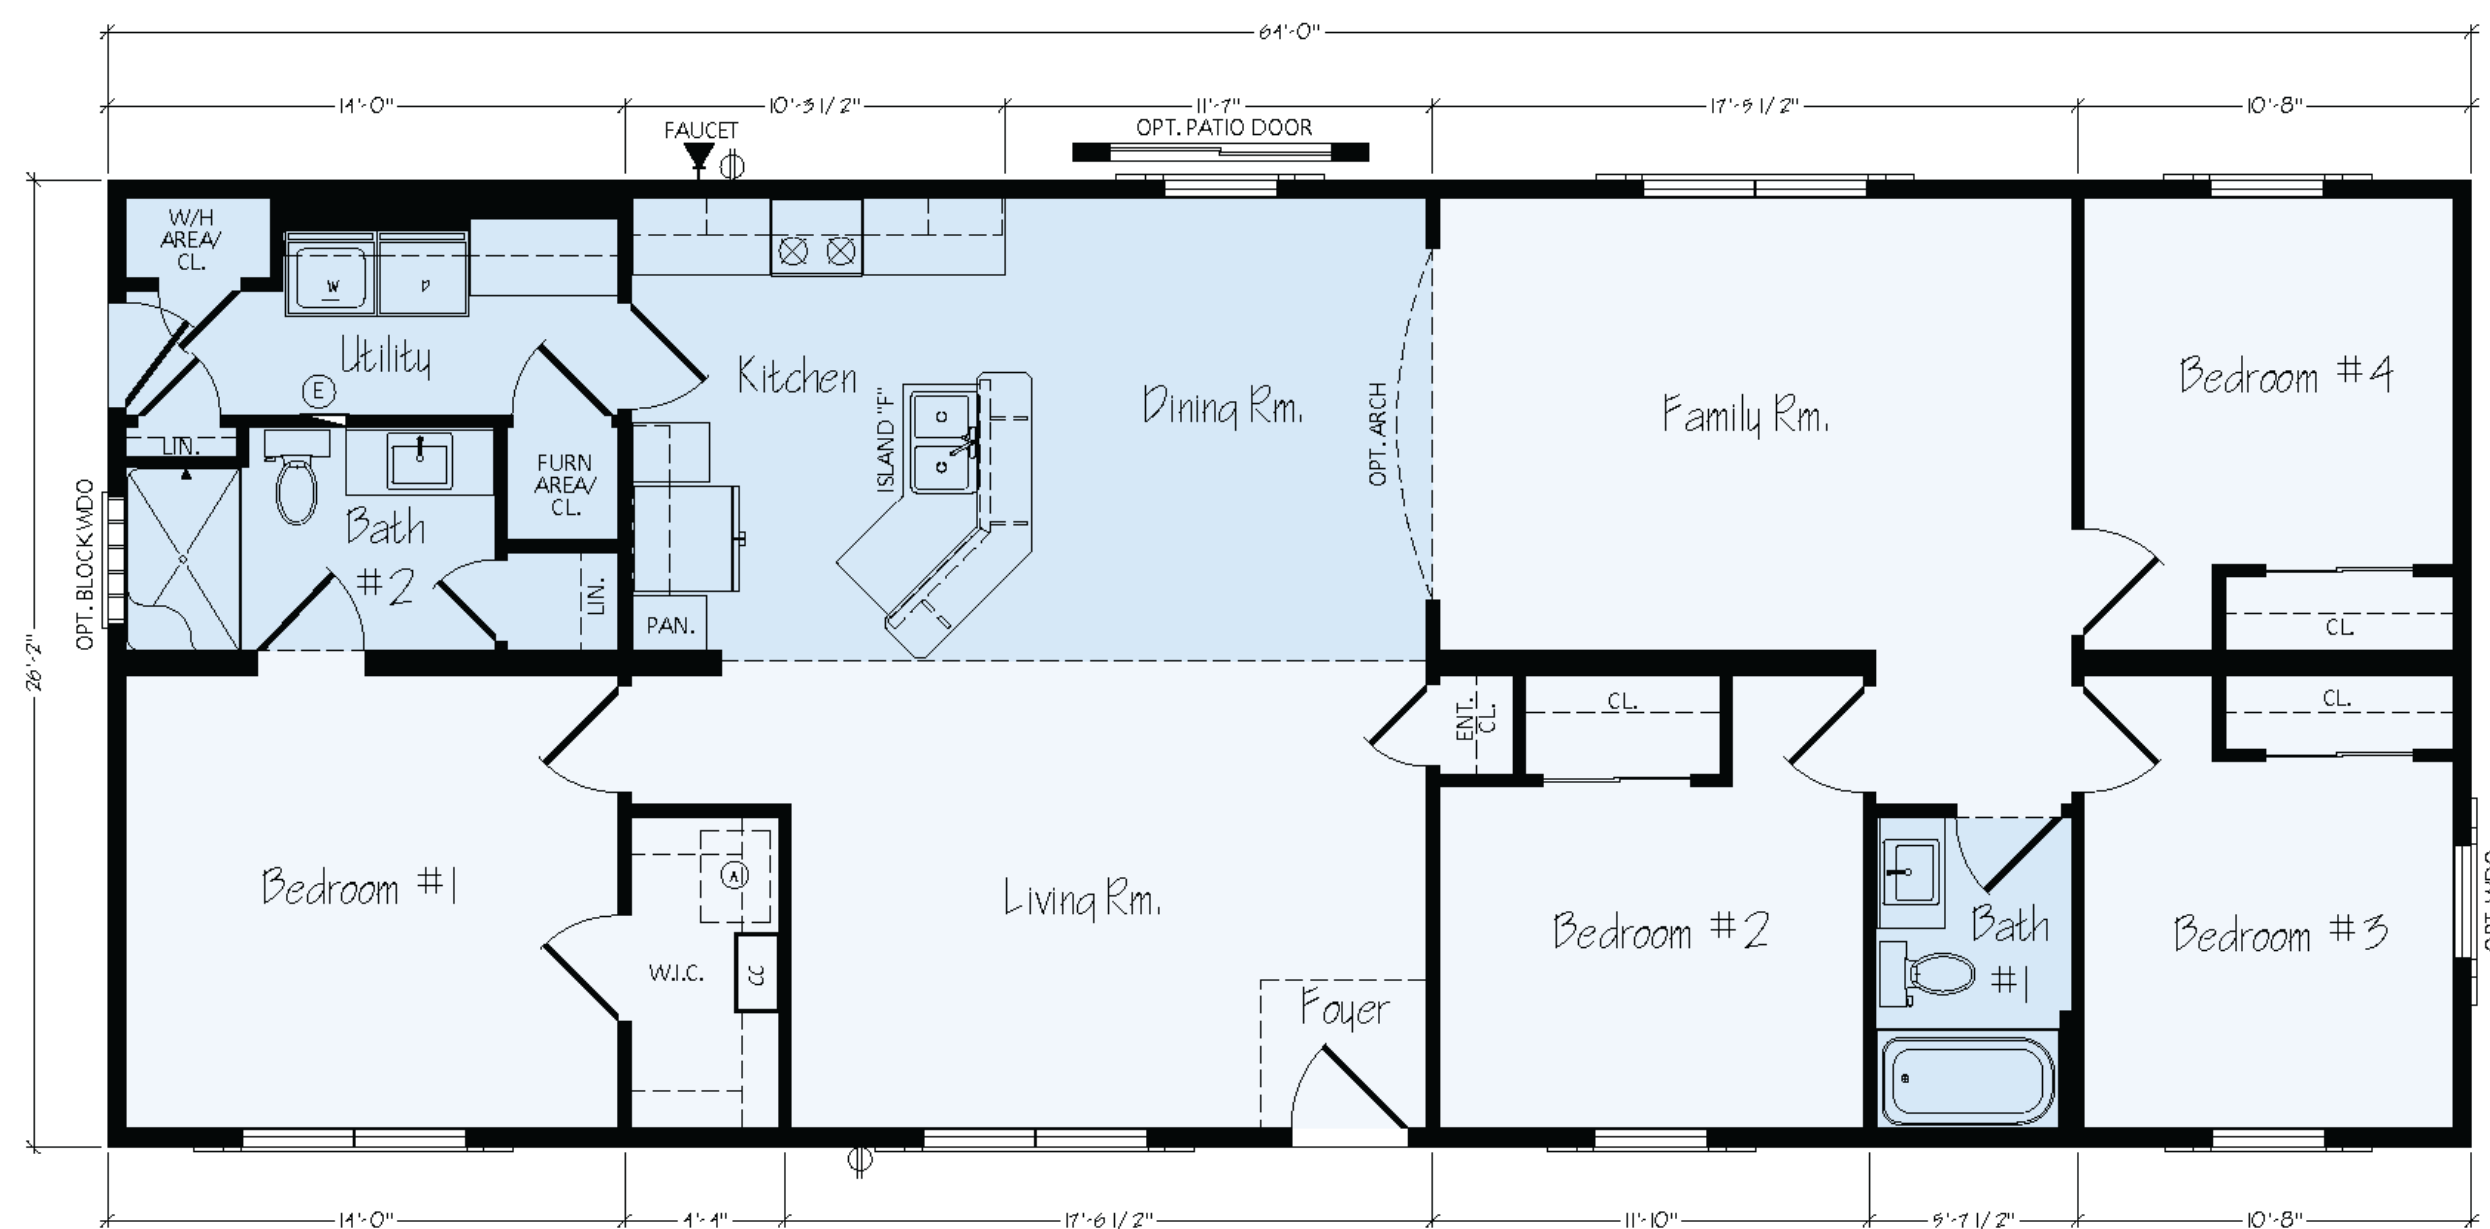

# R LAKELAND

## R41

Optional Basement

 1,664 SQUARE FT.

 4 BEDROOMS

 2 BATHROOMS