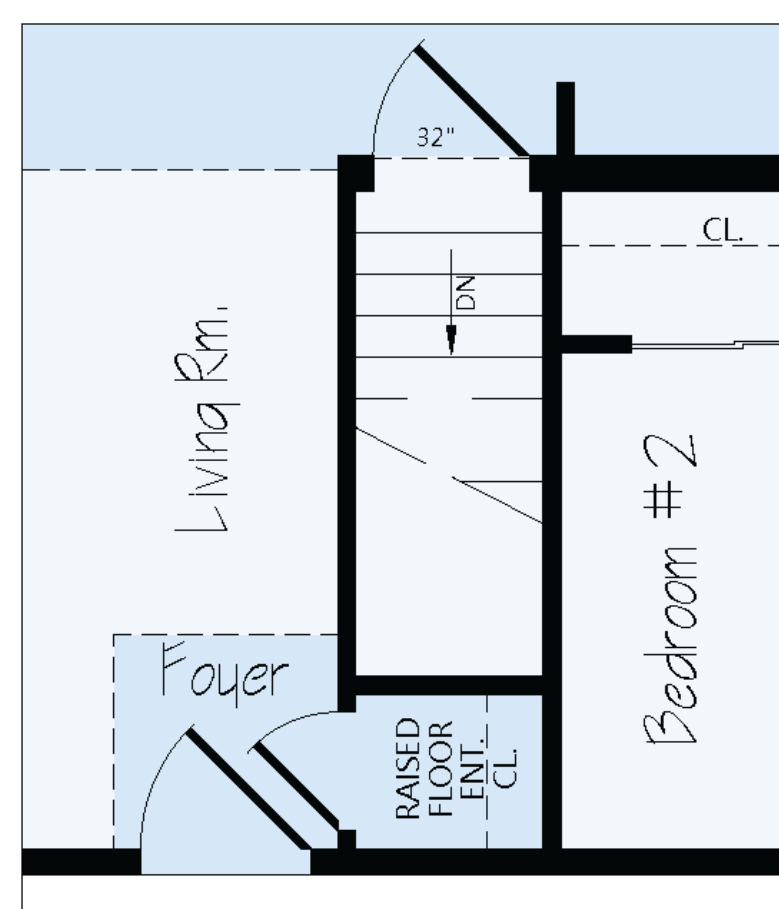

## R41

Optional Basement

 1,664 SQUARE FT.

 4 BEDROOMS

 2 BATHROOMS