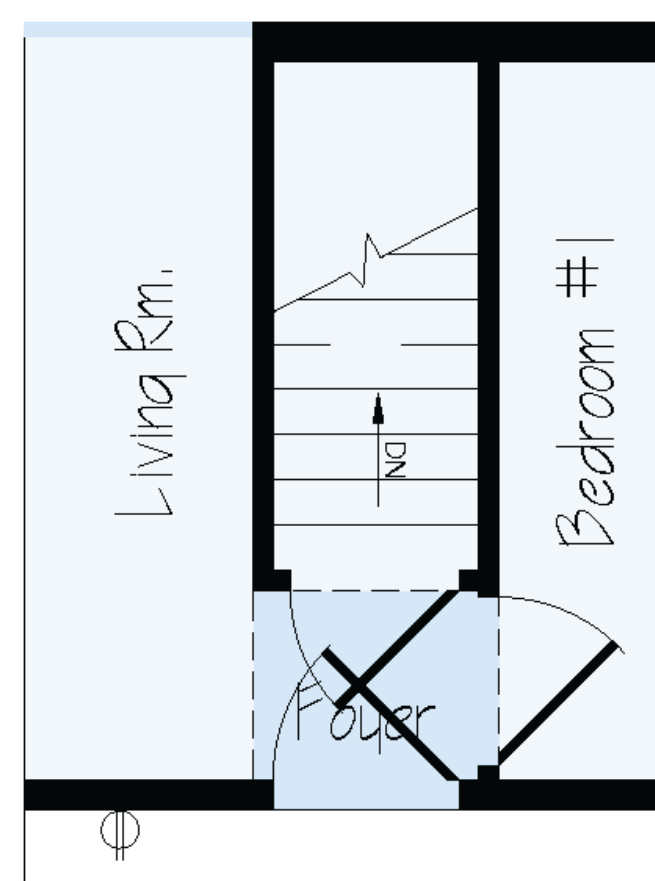

## R37

Optional Basement

 1,144 SQUARE FT.

 3 BEDROOMS

 2 BATHROOMS