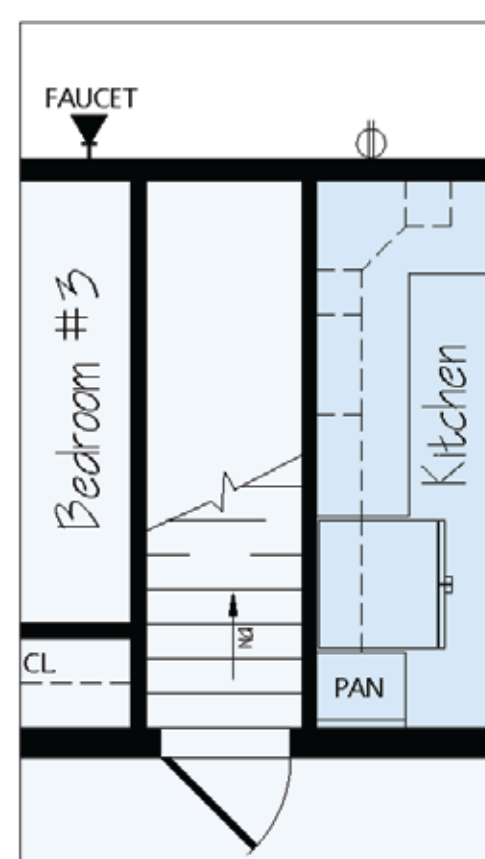

R NEWPORT

R8

Optional Basement

Optional Living Rm/ Dining Rm Layout

 1,352 SQUARE FT.

 3 BEDROOMS

 2 BATHROOMS