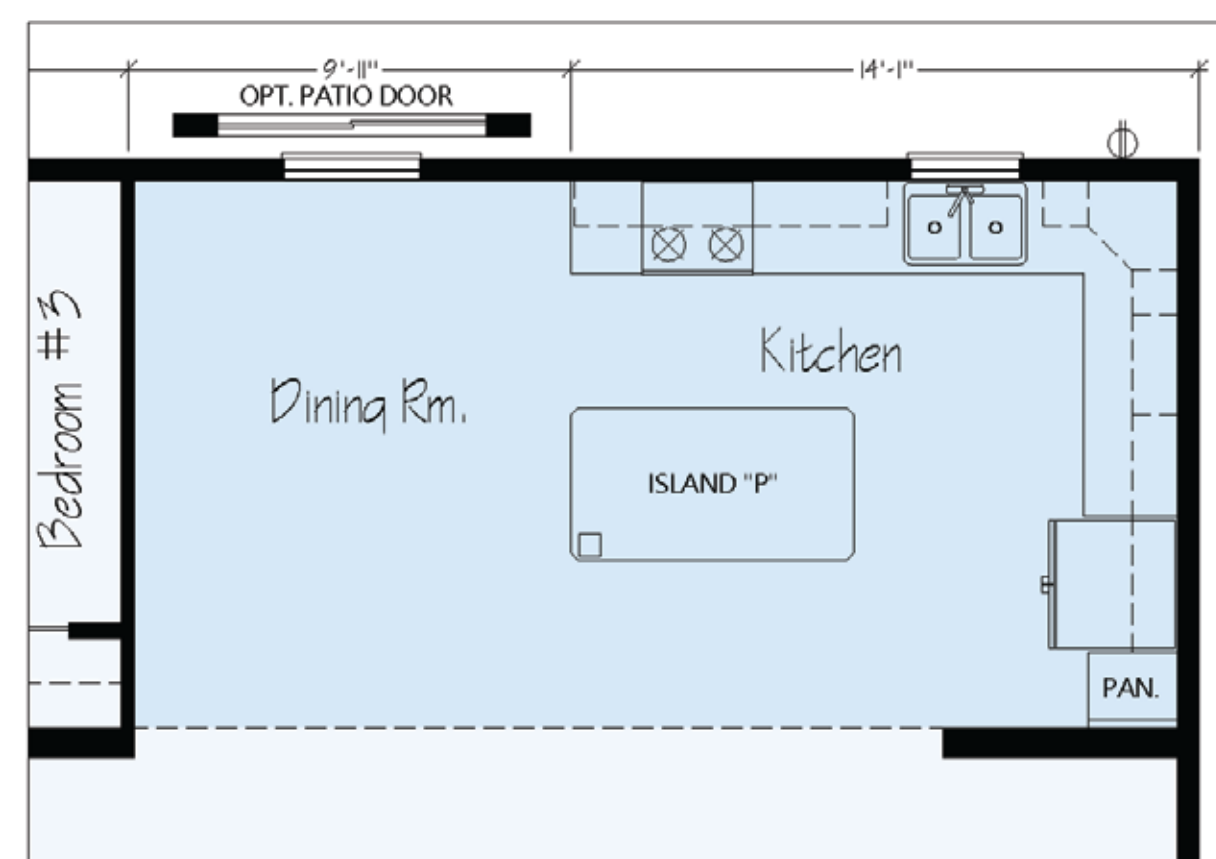

R NEWPORT

R8

Optional Basement

Optional Living Rm/ Dining Rm Layout

 1,352 SQUARE FT.

 3 BEDROOMS

 2 BATHROOMS