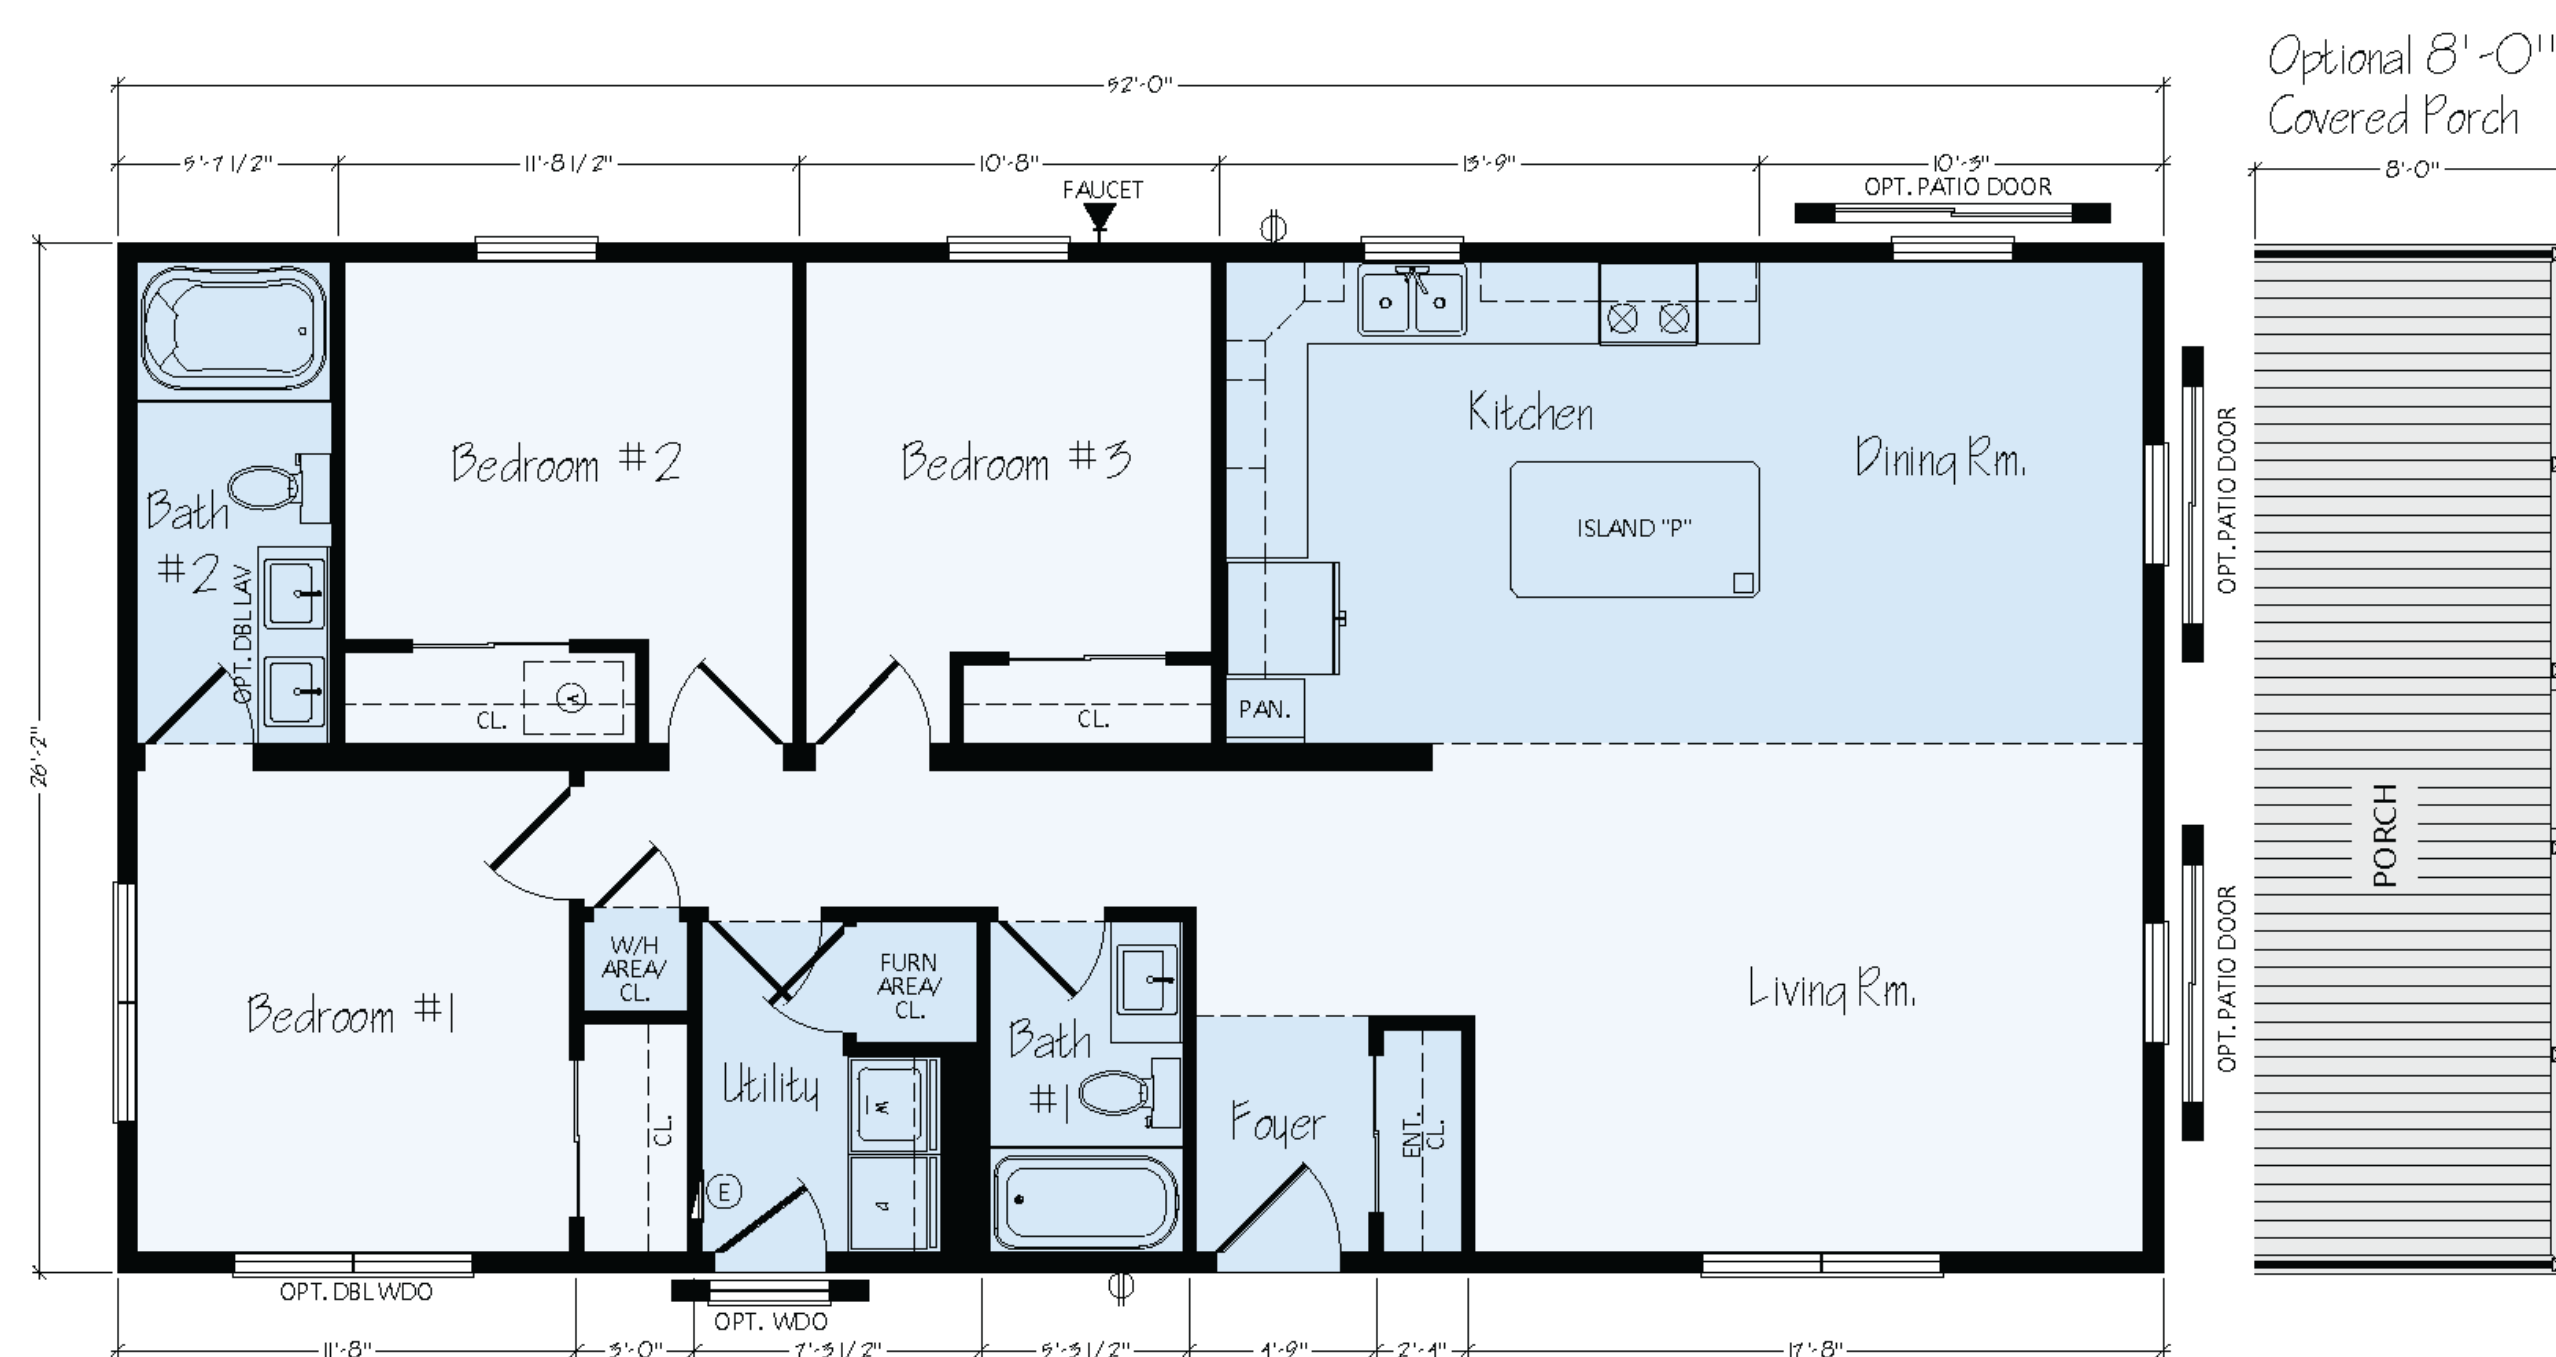

R NEWPORT

R8

Optional Basement

Optional Living Rm/ Dining Rm Layout

 1,352 SQUARE FT.

 3 BEDROOMS

 2 BATHROOMS