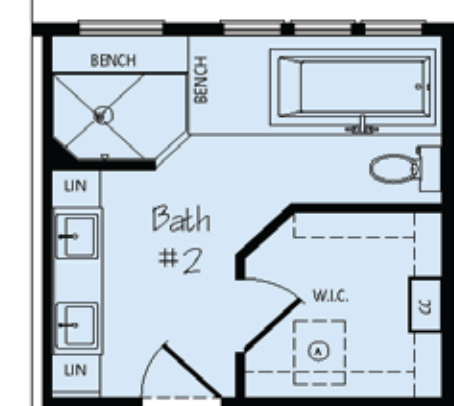

ROOSEVELT SERIES

EJR4A

Optional Bath #2 Tranquility

Optional Bath #2 Free Standing Tub

Optional Bath #2 Serenity

Optional Bath #2 Shower 'Opt'

Optional Basement #2

Optional Half Bath

Optional Basement #1

Optional Basement #3

 2,228 SQUARE FT.

 4 BEDROOMS

 2 BATHROOMS