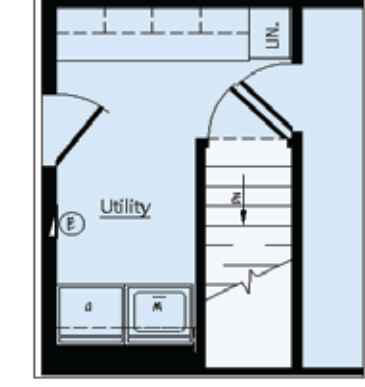

ROOSEVELT SERIES

EJR4A

Optional Bath #2 Tranquility

Optional Bath #2 Free Standing Tub

Optional Bath #2 Serenity

Optional Bath #2 Shower 'Opt'

Optional Basement #2

Optional Half Bath

Optional Basement #1

Optional Basement #3

 2,228 SQUARE FT.

 4 BEDROOMS

 2 BATHROOMS