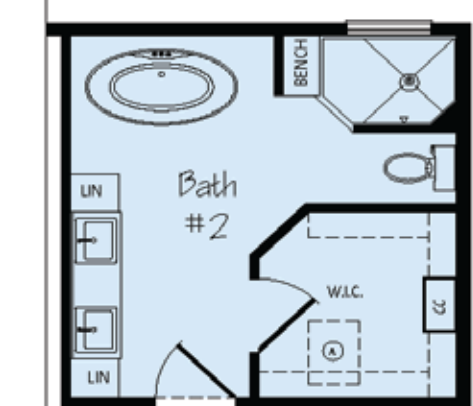

ROOSEVELT SERIES

EJR4A

Optional Bath #2 Tranquility

Optional Bath #2 Free Standing Tub

Optional Bath #2 Serenity

Optional Bath #2 Shower 'Opt'

Optional Basement #2

Optional Half Bath

Optional Basement #1

Optional Basement #3

 2,228 SQUARE FT.

 4 BEDROOMS

 2 BATHROOMS