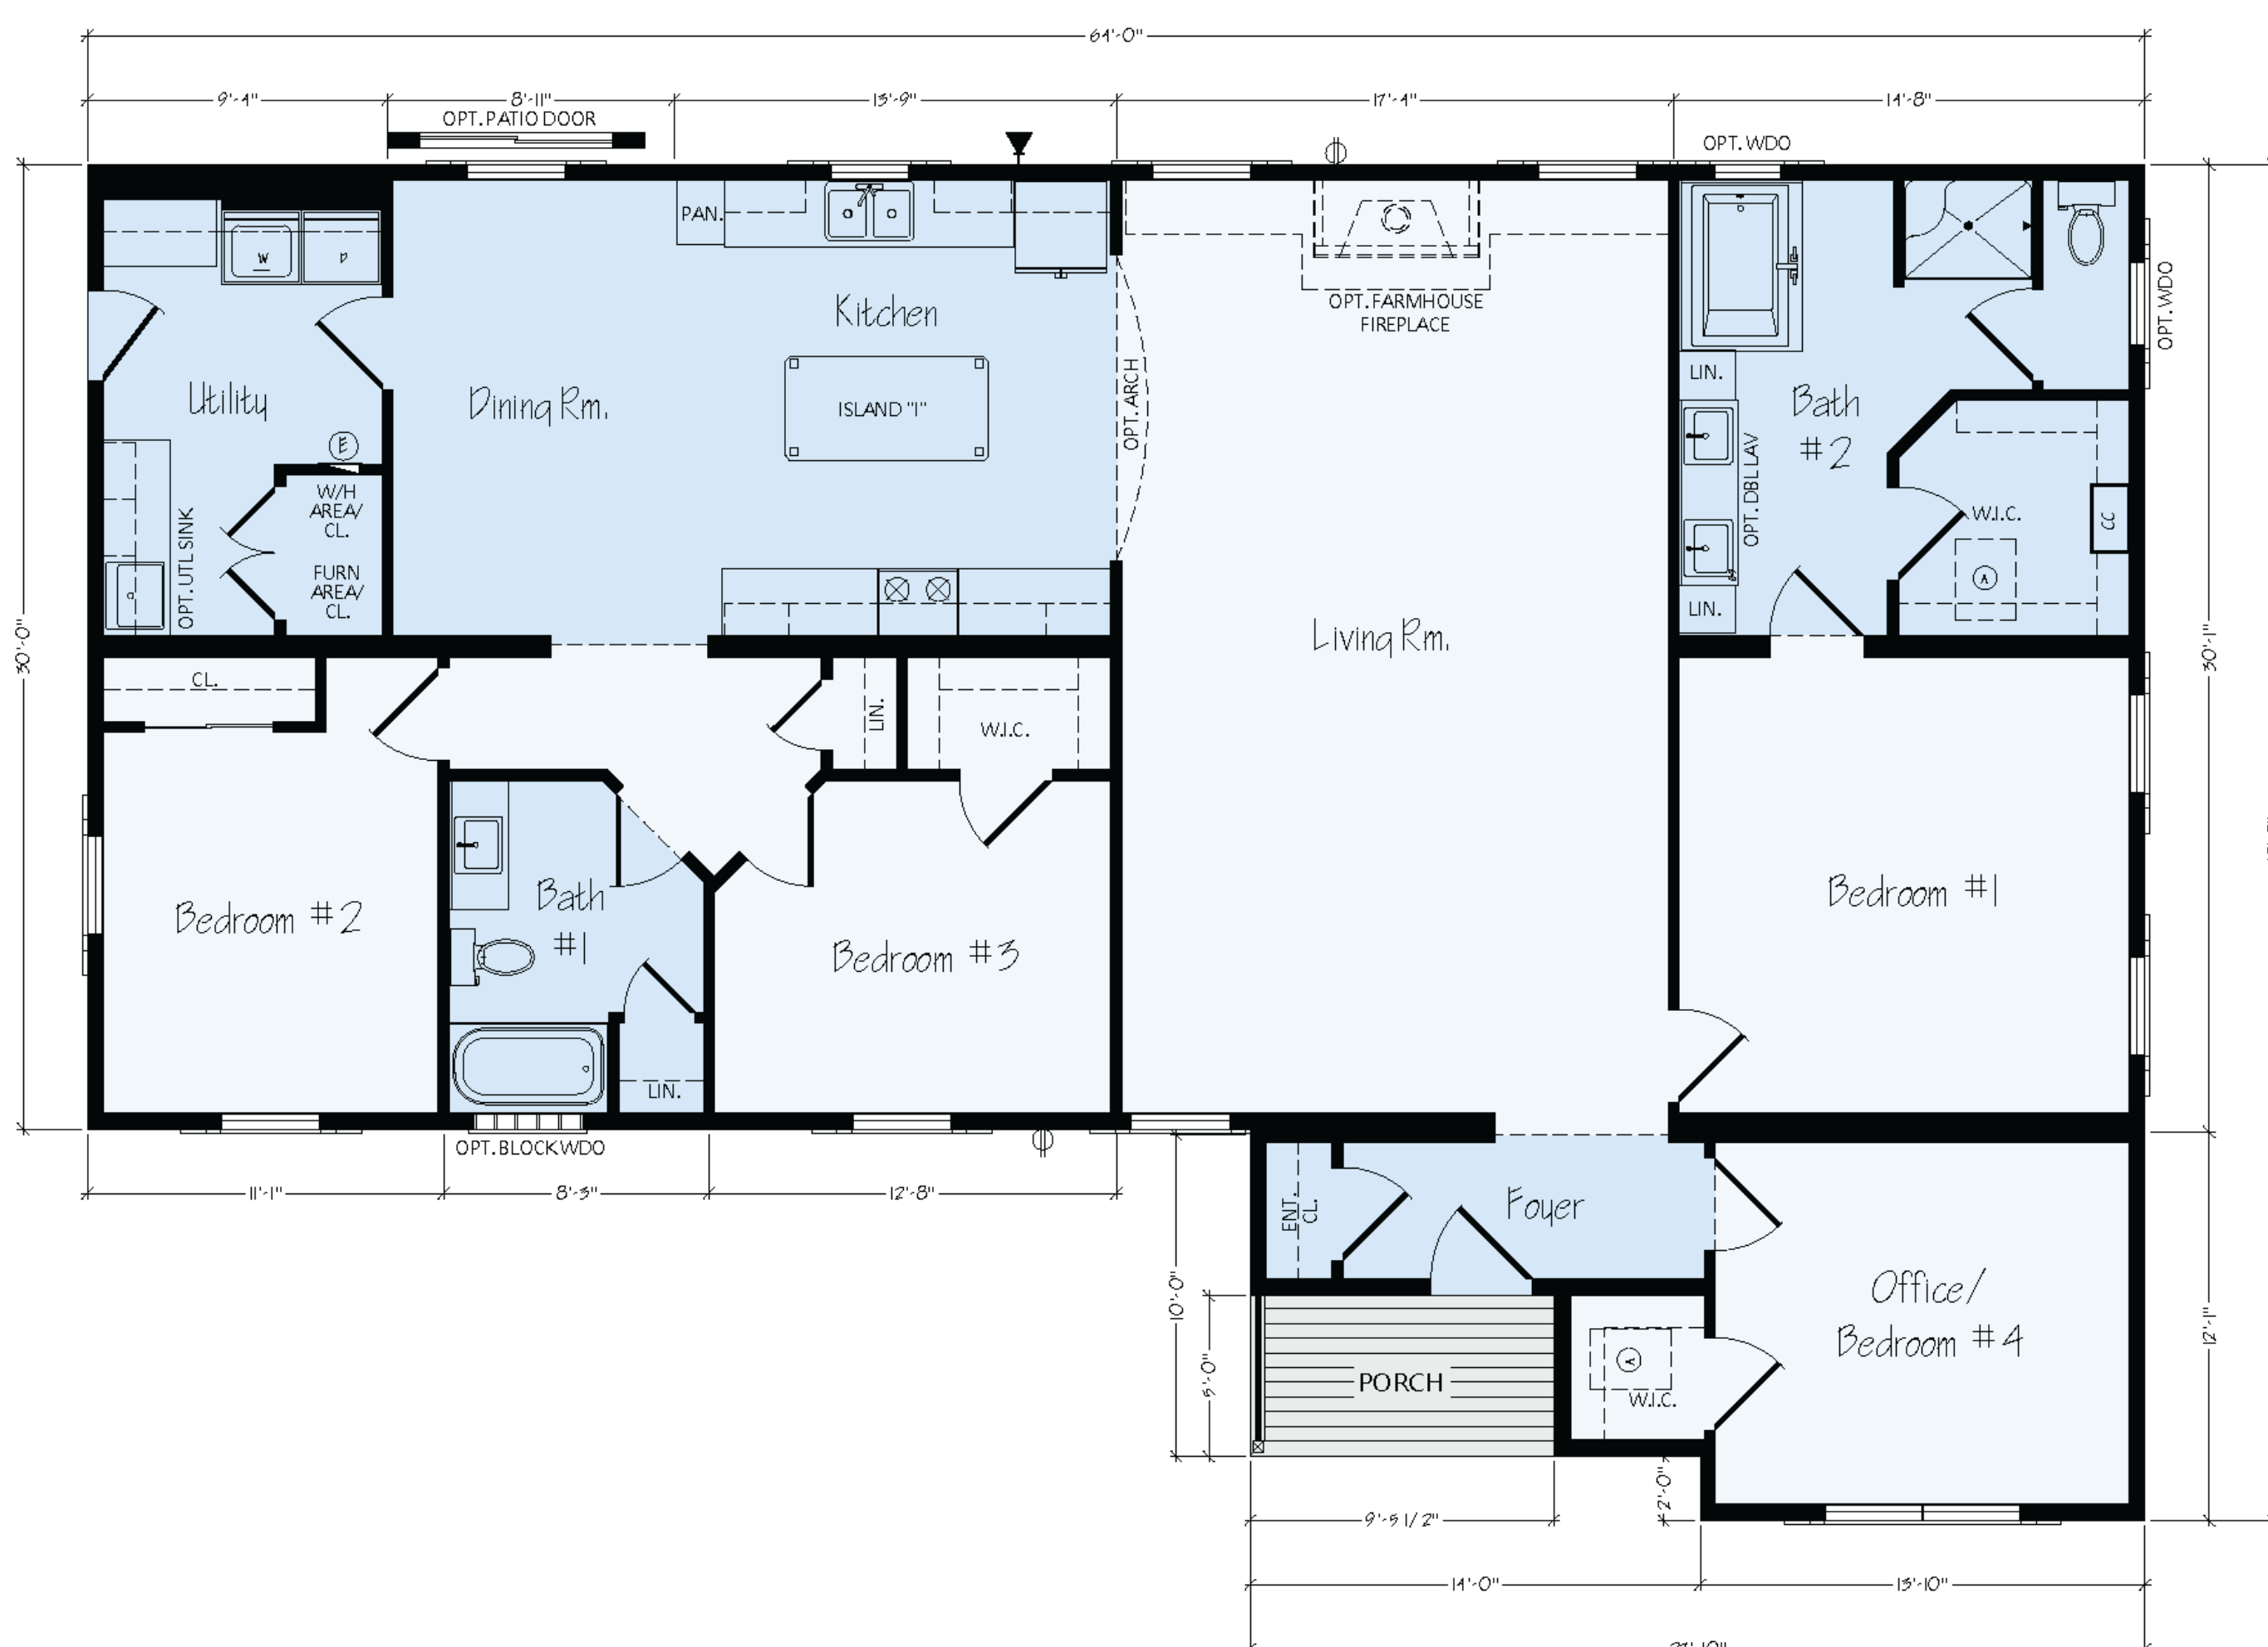

ROOSEVELT SERIES

EJR4A

Optional Bath #2 Tranquility

Optional Bath #2 Free Standing Tub

Optional Bath #2 Serenity

Optional Bath #2 Shower 'Opt'

Optional Basement #2

Optional Half Bath

Optional Basement #1

Optional Basement #3

 2,228 SQUARE FT.

 4 BEDROOMS

 2 BATHROOMS