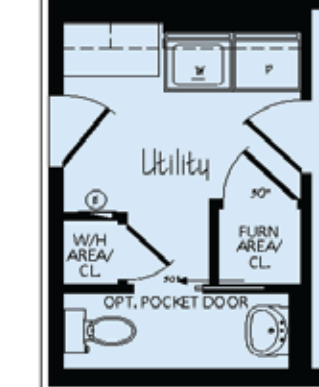

ROOSEVELT SERIES

EJR4A

Optional Bath #2 Tranquility

Optional Bath #2 Free Standing Tub

Optional Bath #2 Serenity

Optional Bath #2 Shower 'Opt'

Optional Basement #2

Optional Half Bath

Optional Basement #1

Optional Basement #3

 2,228 SQUARE FT.

 4 BEDROOMS

 2 BATHROOMS