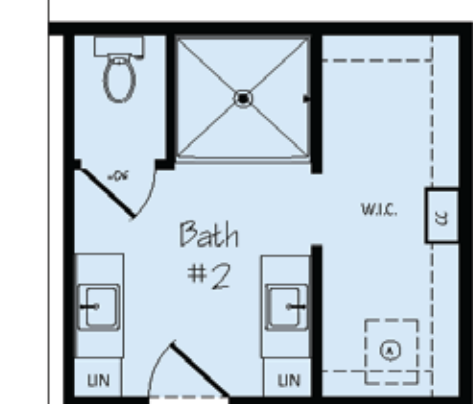

ROOSEVELT SERIES

EJR4A

Optional Bath #2 Tranquility

Optional Bath #2 Free Standing Tub

Optional Bath #2 Serenity

Optional Bath #2 Shower 'Opt'

Optional Basement #2

Optional Half Bath

Optional Basement #1

Optional Basement #3

 2,228 SQUARE FT.

 4 BEDROOMS

 2 BATHROOMS